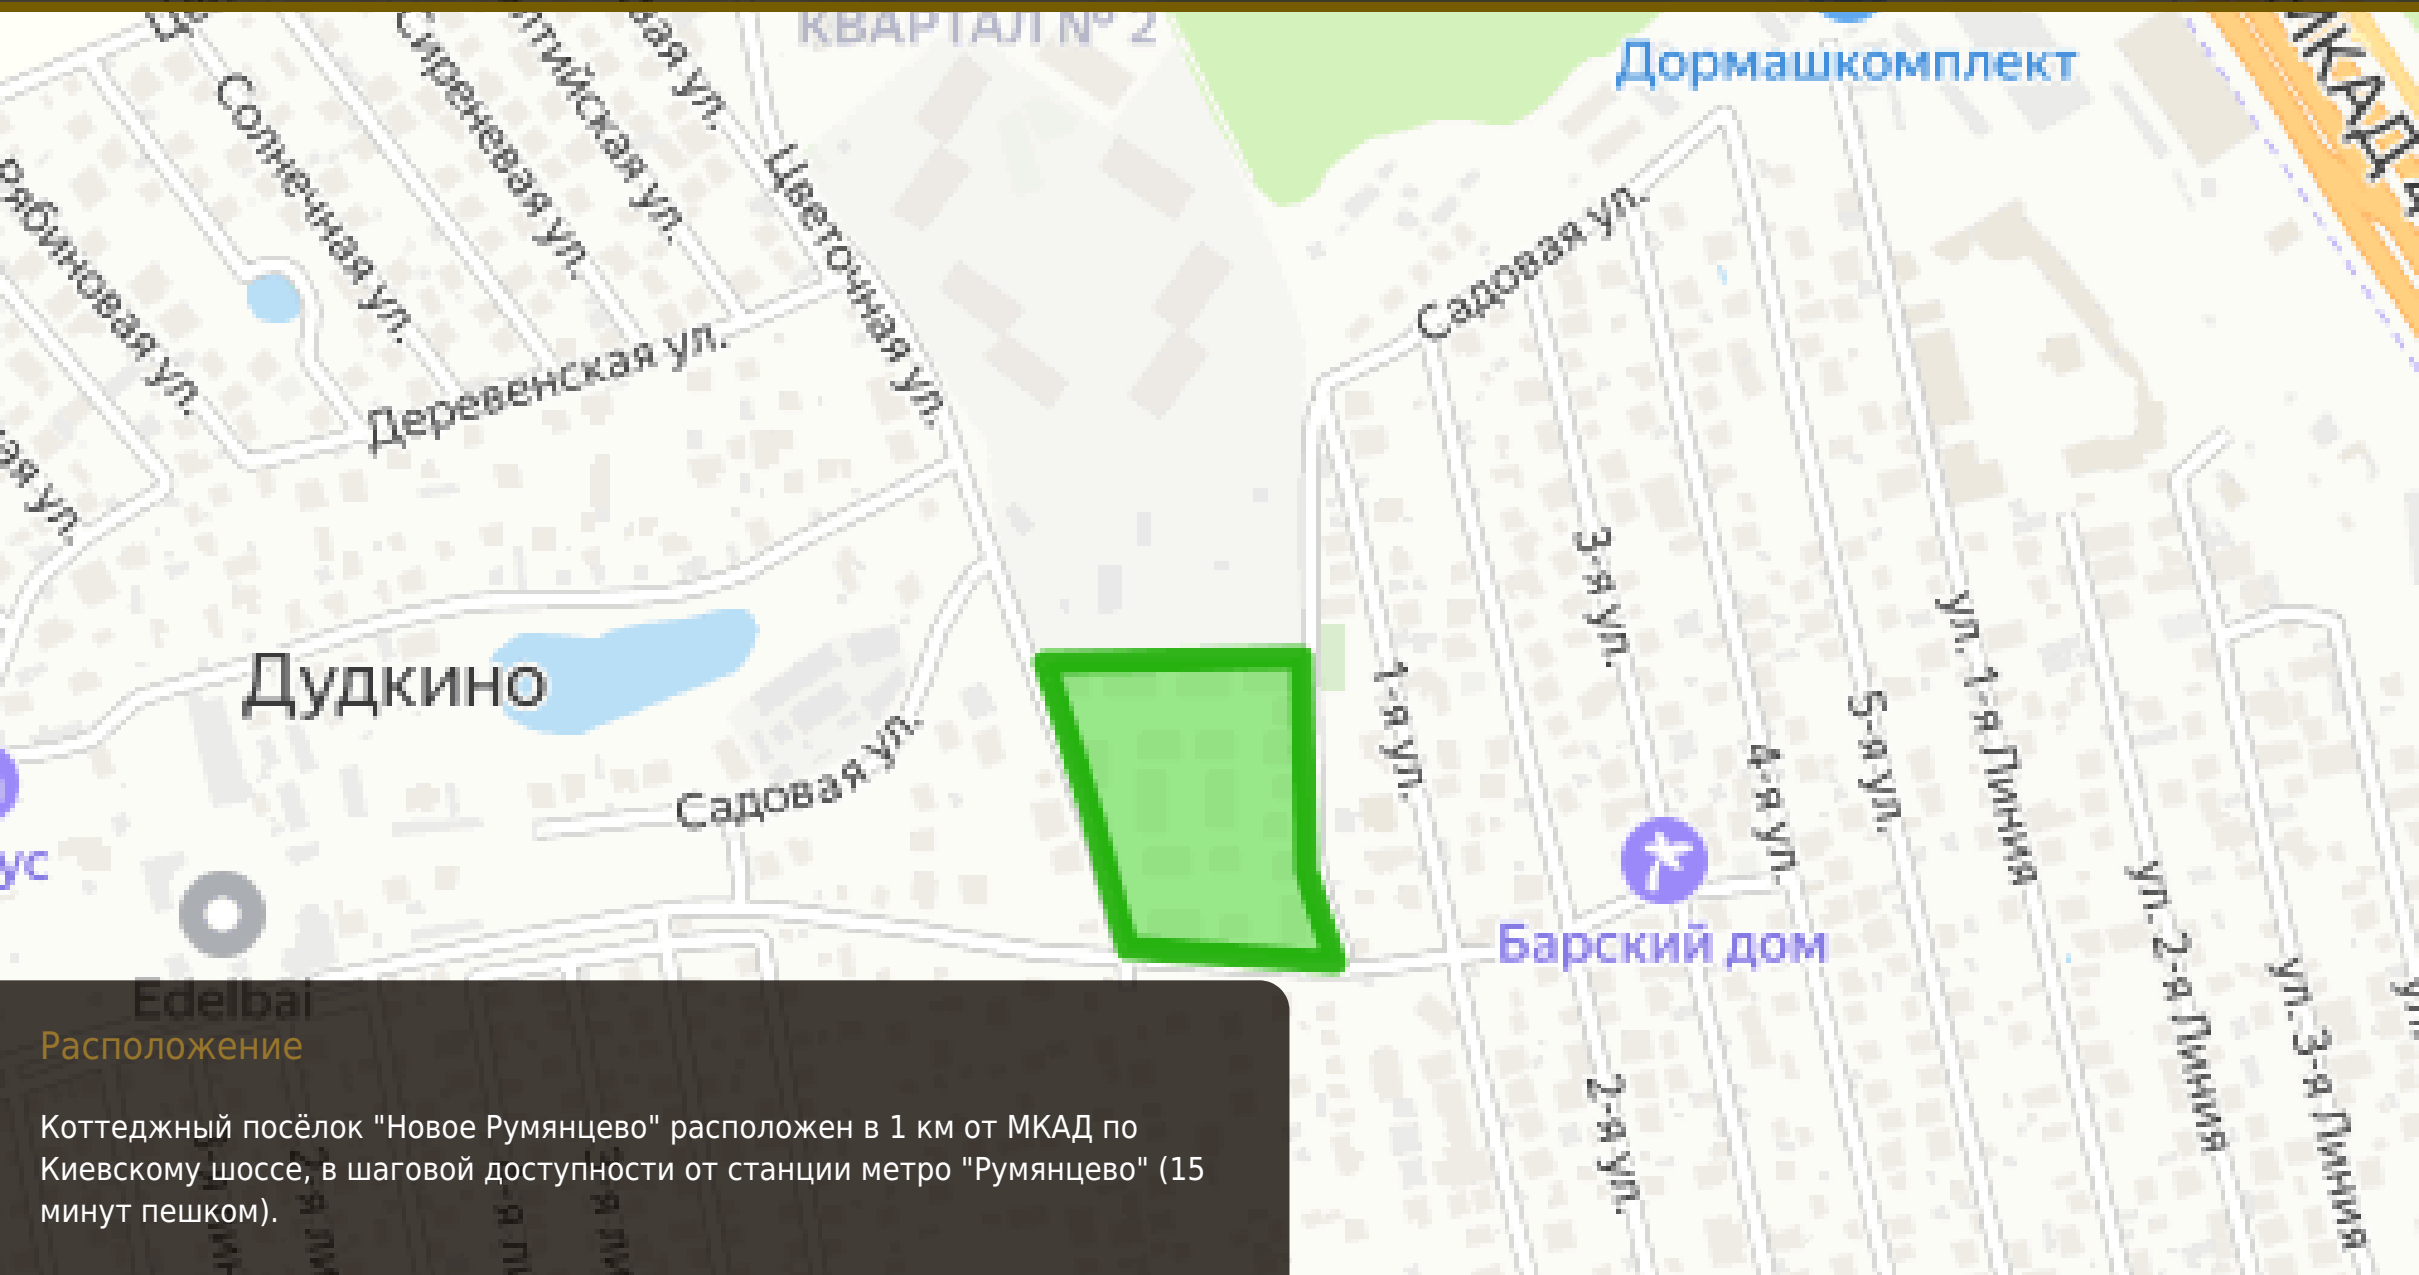

Новое Румянцево

Брокер проекта - агентство Белые Ветры

Расположение

Коттеджный посёлок "Новое Румянцево" расположен в 1 км от МКАД по Киевскому шоссе, в шаговой доступности от станции метро "Румянцево" (15 минут пешком).

Генплан

В посёлке "Новое Румянцево" в продаже дома и дуплексы. Всего построено 26 домовладений.

В пешей доступности автобусная остановка, детские сады, школы, ТЦ, фитнес центр и др

Дома и дуплексы

Коттеджный поселок "Новое Румянцево" мультиформатный: есть объекты на любой вкус - индивидуальные дома и дуплексы различной площади на участках земли от 3-х до 6 соток.